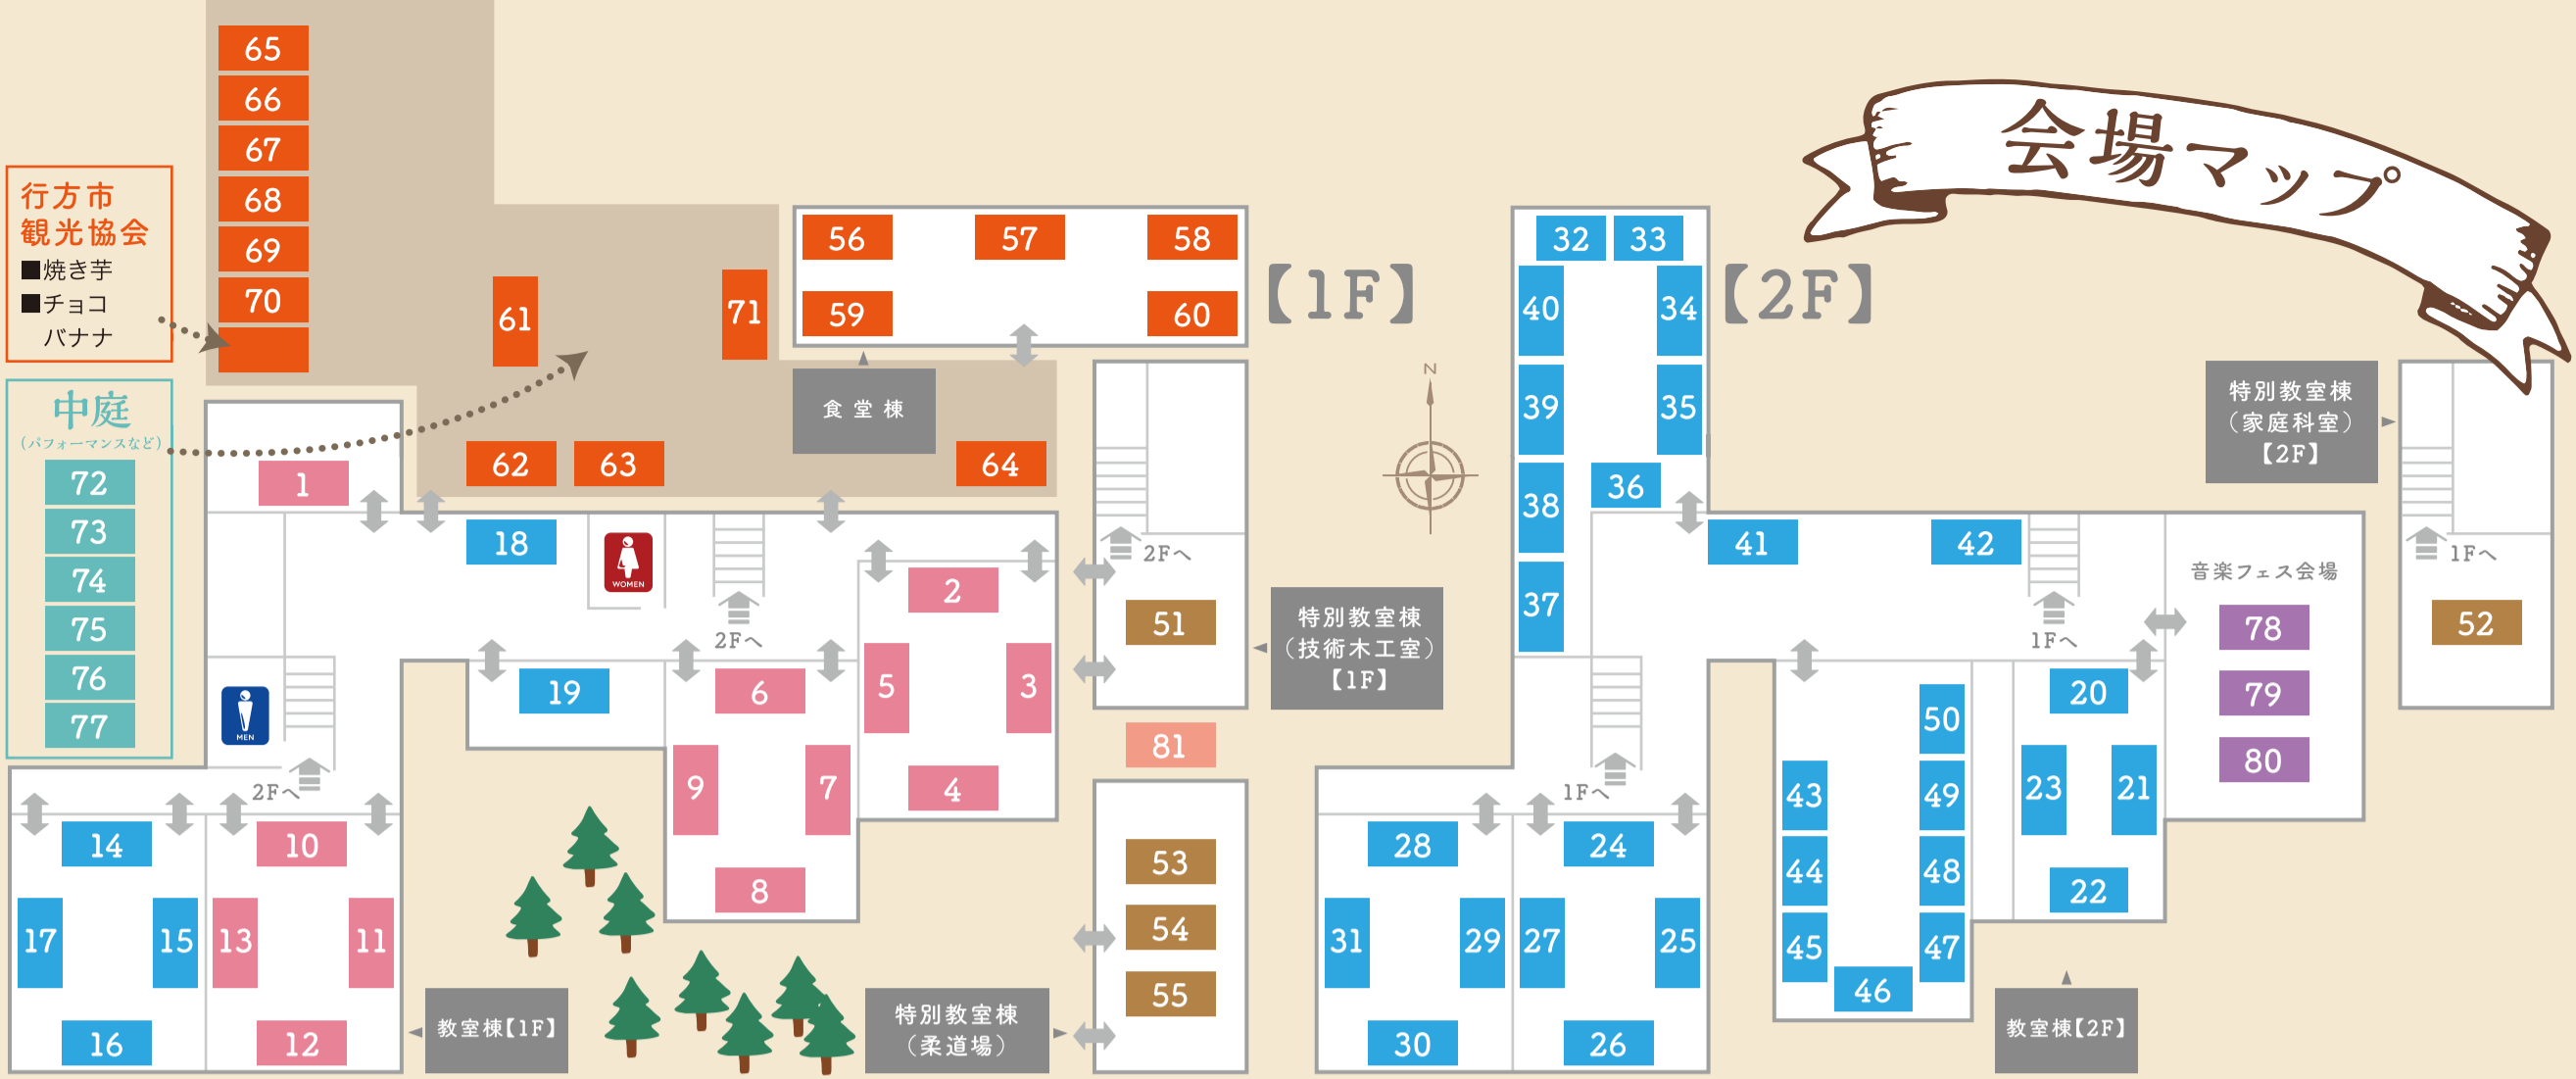

### ②【北浦第2グラウンド⇄会場】

約10分 毎時・・・00分/30分発 ※10:00は運行なし

■始発/8:30 ■最終/16:30 ※会場発最終/16:45

# 会場マップ